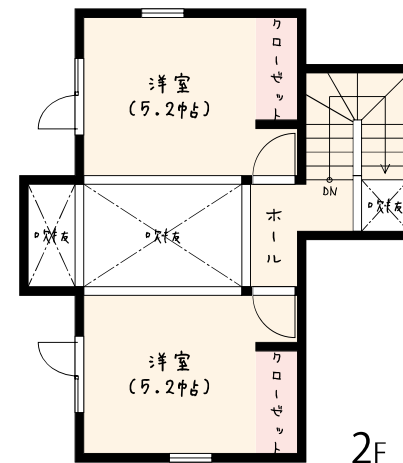

▲32,417 円/月

A 心も暖める癒やしの
薪ストーブ

リビング・ダイニングをポカポカに暖める
薪ストーブは、温かな炎が家族の心も癒
してくれます。

B ゆったり大容量のW.I.C

2.6畳の広々としたウォークインクロー
ゼットは、衣類もたっぷり収納できて、出
し入れもラクラクです。

C 履き物の収納もたっぷり

大容量のシューズインクローゼットを完
備し、スニーカーからブーツまで家族の
履き物をスッキリ収納できます。