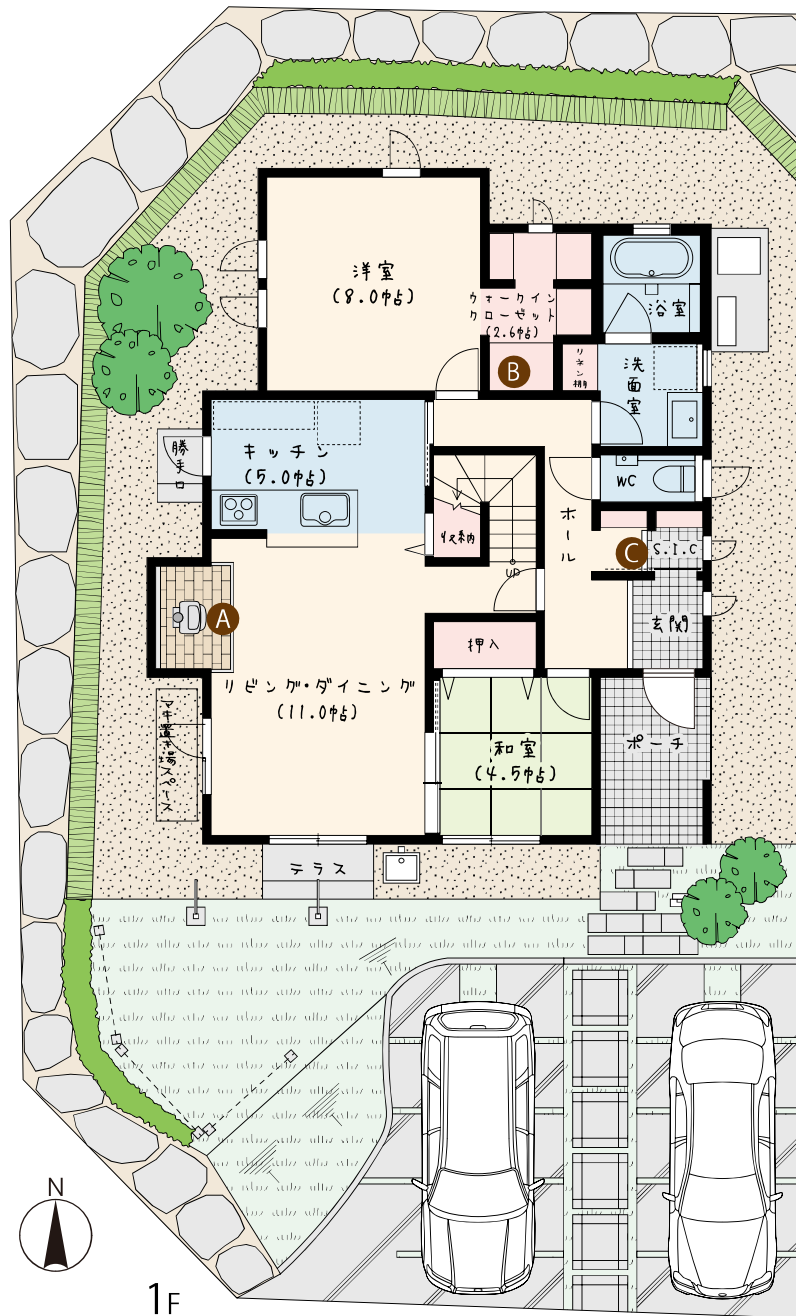

<5-20-6>モデルハウス

4LDK 2×4 オール電化

■敷地面積 / 261.45㎡ (79.08坪)

■延床面積 / 105.16㎡ (31.81坪)

家族の団らん時間も暖める
薪ストーブのある暮らし

頭金0円・ボーナス0円

■月々実質返済額 ※初年度

71,161 円/月

▲32,417 円/月

A 心も暖める癒やしの
薪ストーブ

リビング・ダイニングをポカポカに暖める
薪ストーブは、温かな炎が家族の心も癒
してくれます。

B ゆったり大容量のW.I.C

2.6畳の広々としたウォークインクロー
ゼットは、衣類もたっぷり収納できて、出
し入れもラクラクです。

C 履き物の収納もたっぷり

大容量のシューズインクローゼットを完
備し、スニーカーからブーツまで家族の
履き物をスッキリ収納できます。